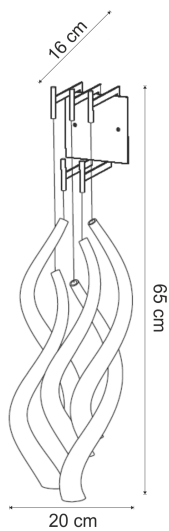

TECHNICAL SHEET

→ Pliet PL

Pliet P

Desen tehnic TECHNICAL DRAWING

CODE	COLOR BODY	POWER CONSUMPTION	DIMENSIONS	POWER SUPPLY	IP
PLIET P WH	Alb	5xG4 max.20W	L 20 - H 65 cm	12V	IP20
PLIET P SM	Fumuriu	5xG4 max.20W	L 20 - H 65 cm	12V	IP20

→ Specificatii

Materiale

Metal / Sticla

Culoare

Alb

Protectie electrica

Clasa 1

Grad de protectie

IP20

Alimentare

12V

Echipare

5xG4 max.20W

Cod produs

PLIET P WH

→ Specifications

Power supply

12V

Lamps & socket

5xG4 max.20W

Product code

PLIET P WH