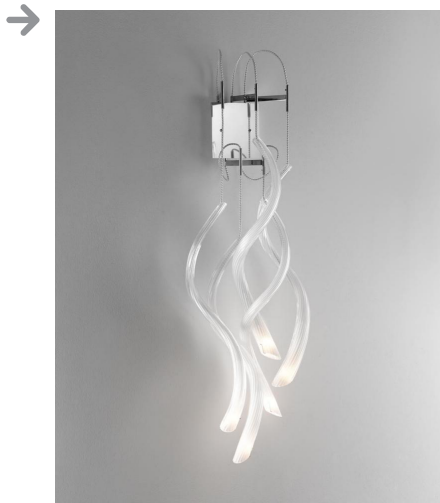

TECHNICAL SHEET

→ Pliet PL

Pliet P

Desen tehnic TECHNICAL DRAWING

CODE	COLOR BODY	POWER CONSUMPTION	DIMENSIONS	POWER SUPPLY	IP
PLIET P WH	Alb	5xG4 max.20W	L 20 - H 65 cm	12V	IP20
PLIET P SM	Fumuriu	5xG4 max.20W	L 20 - H 65 cm	12V	IP20

→ Specificatii

Materiale

Metal / Sticla

Culoare

Alb

Protectie electrica

Clasa 1

Grad de protectie

Materials

Metal / Glass

Color

White

Protection class

Class 1

Protection

IP20